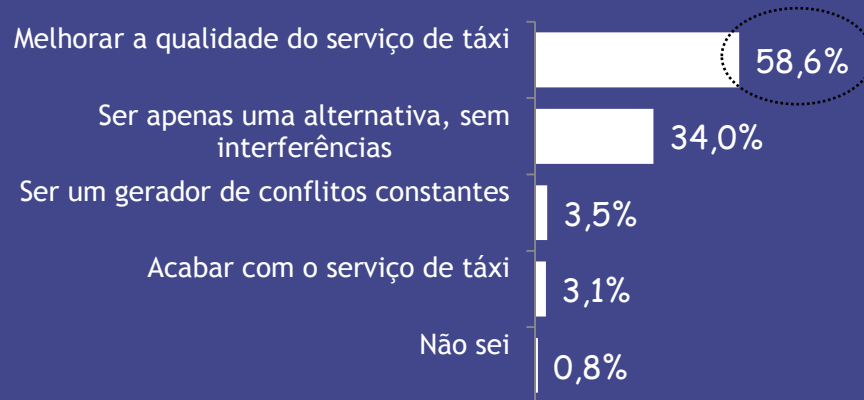

A UBER E OS TÁXIS

A maioria dos entrevistados acredita que a Uber vai
**MELHORAR A QUALIDADE DO
SERVIÇO DE TÁXI**
em Porto Alegre

Em relação ao serviço de táxi em Porto Alegre, você acha que a Uber vai: